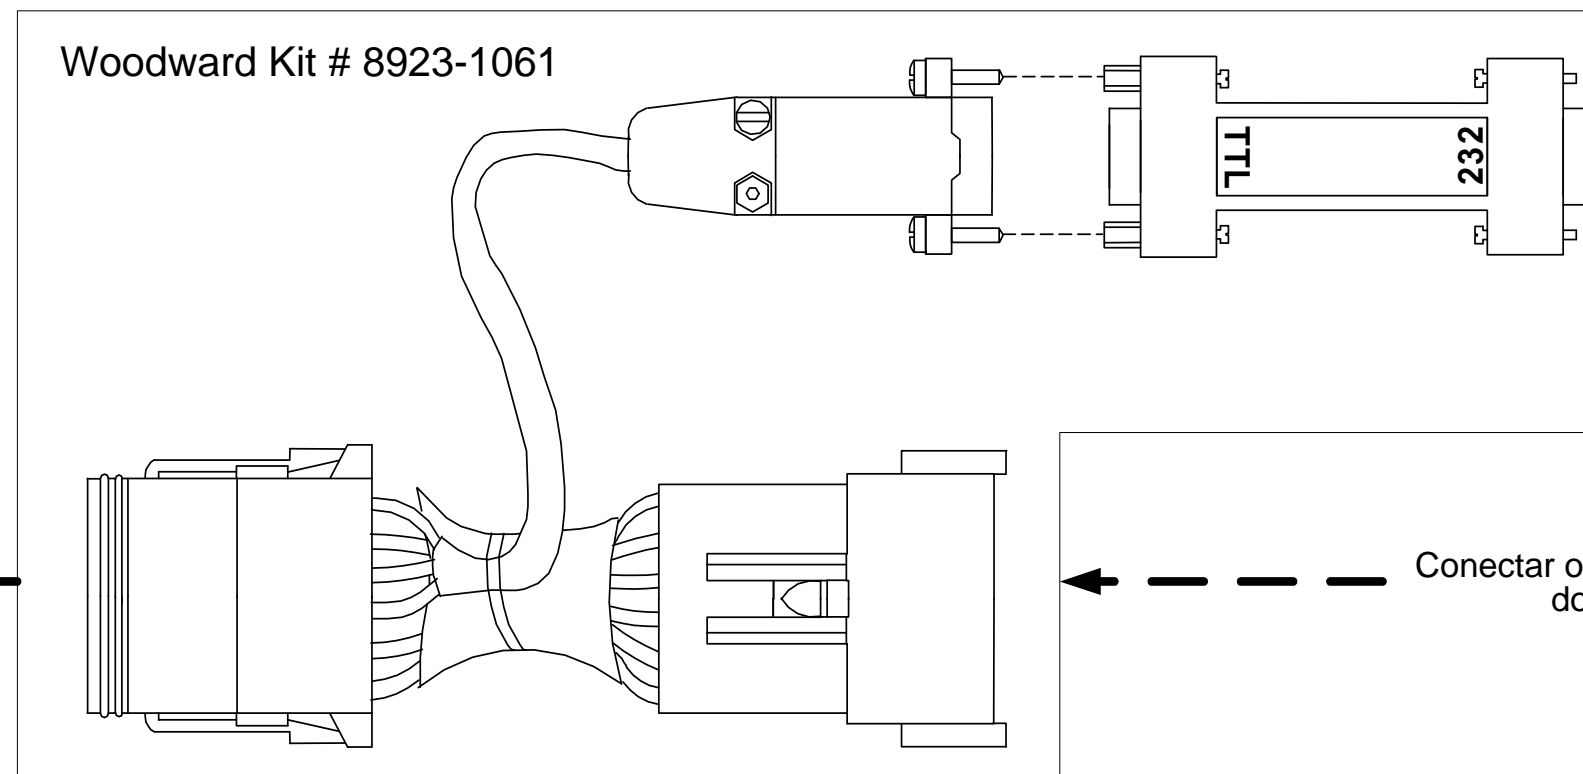

© Woodward 2004

Todos os direitos reservados

Instalação apropriada do kit Woodward 8923-1061

A instalação abaixo deve ser feita antes de se utilizar o software de serviço.

Para o PC
(com Software
de Serviço)

Cabo 9 pinos
ponto-a-ponto

Conectar o chicote original
do motor

Pinagem como vista olhando-se para o conector do controle e do computador.

***** NOTA ***** Quando o cabo de comunicação estiver instalado, os pinos 4 e 6 NÃO continuarão do chicote do motor ao atuador L-Series. Estes pinos são utilizados para comunicação com o PC. O cabo de comunicação não é para instalação permanente, apenas para serviços.

***** CUIDADO ***** Há um risco potencial de dano à porta serial quando em comunicação com o L-Series. Isto pode ser causado por uma diferença de potencial entre o neutro da rede e a terra. Se a porta RS-232 do PC tiver seu aterramento no neutro da alimentação e o L-Series for conectado ao negativo da bateria (conectado ao terra da rede), um círculo de aterramento pode ser formado com correntes suficientes para danificar equipamentos eletrônicos em seu caminho, como a porta serial do PC e o cabo de comunicação. Para evitar esta situação, a Woodward recomenda a colocação de um transformador isolador entre a rede de alimentação e o PC.